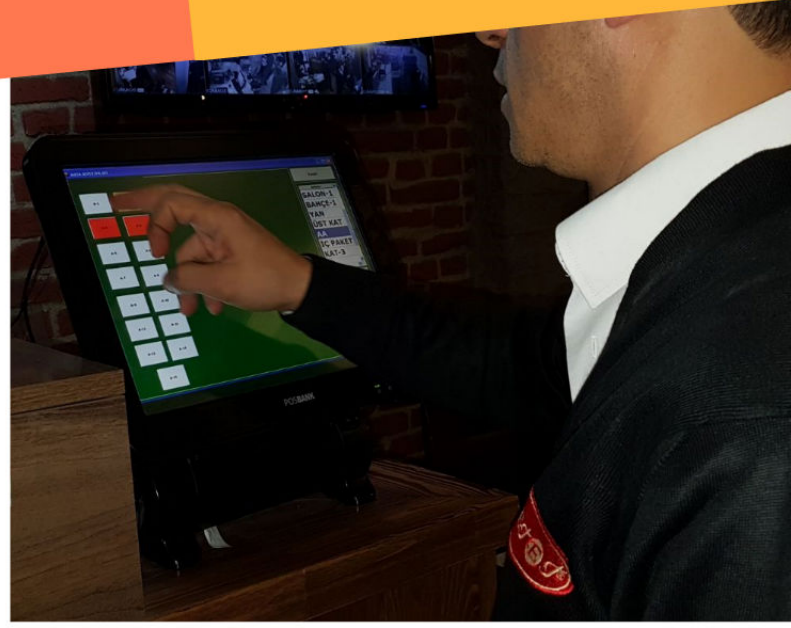

Dokunmatik POS Bilgisayar

MeliPOS.com
Restoran Otomasyon Sistemleri

Geniş Ekranla Kolay Kullanım

Dokunmatik POS Bilgisayarlar sadece Restoran, Cafe, Bar, Market gibi satış noktalarında kullanılmak üzere özel olarak üretilmiş cihazlardır. Bunlar işletmenizde kasada servan üzerinde ve diğer bölümlerden garsonların sipariş girmeleri için terminal olarak kullanılabilir.

Dokunmatik panelleri 10-12-15 ve 17 inç opsiyonlu olup isteğe göre Nakit Çekmecesi, Manyetik Kart Okuyucu, Müşteri Ekranı ve Printer gibi opsiyonel ilave donanım seçenekleriyle çok daha işlevsel hale getirilmektedir. Ayarlanabilir ekranlı ve hassas dokunmatik özellikleriyle gayet ergonomik ve kolay kullanım sunmaktadır. Windows, Linux, WEPOS, POS Ready işletim sistemlerini destekler.

ERA-POSC1AP Teknik Özellikler

15.1" LED Back lit, Projected Capacitive Touchscreen , 5W End. Dokunmatik Ekran, 1024 x 768 Çözünürlük, Intel® Celeron J1900 By Trial) , 64 GB SSDHDD, 4 GB RAM, 6 Adet USB 2.0, 4 x Serial ports (RJ45), 1 LAN, 1 DC Jack , 1 VGA , 1 Audio, FCC/CE Class A, 362 x 220 x 340 mm (Gen, Der, Yük) 5.8Kg ağırlık. Alüminyum Gövde. - 10°C - +60°C , 0% RH - 95%, -20°C - +70°C, 10% RH - 90% RH